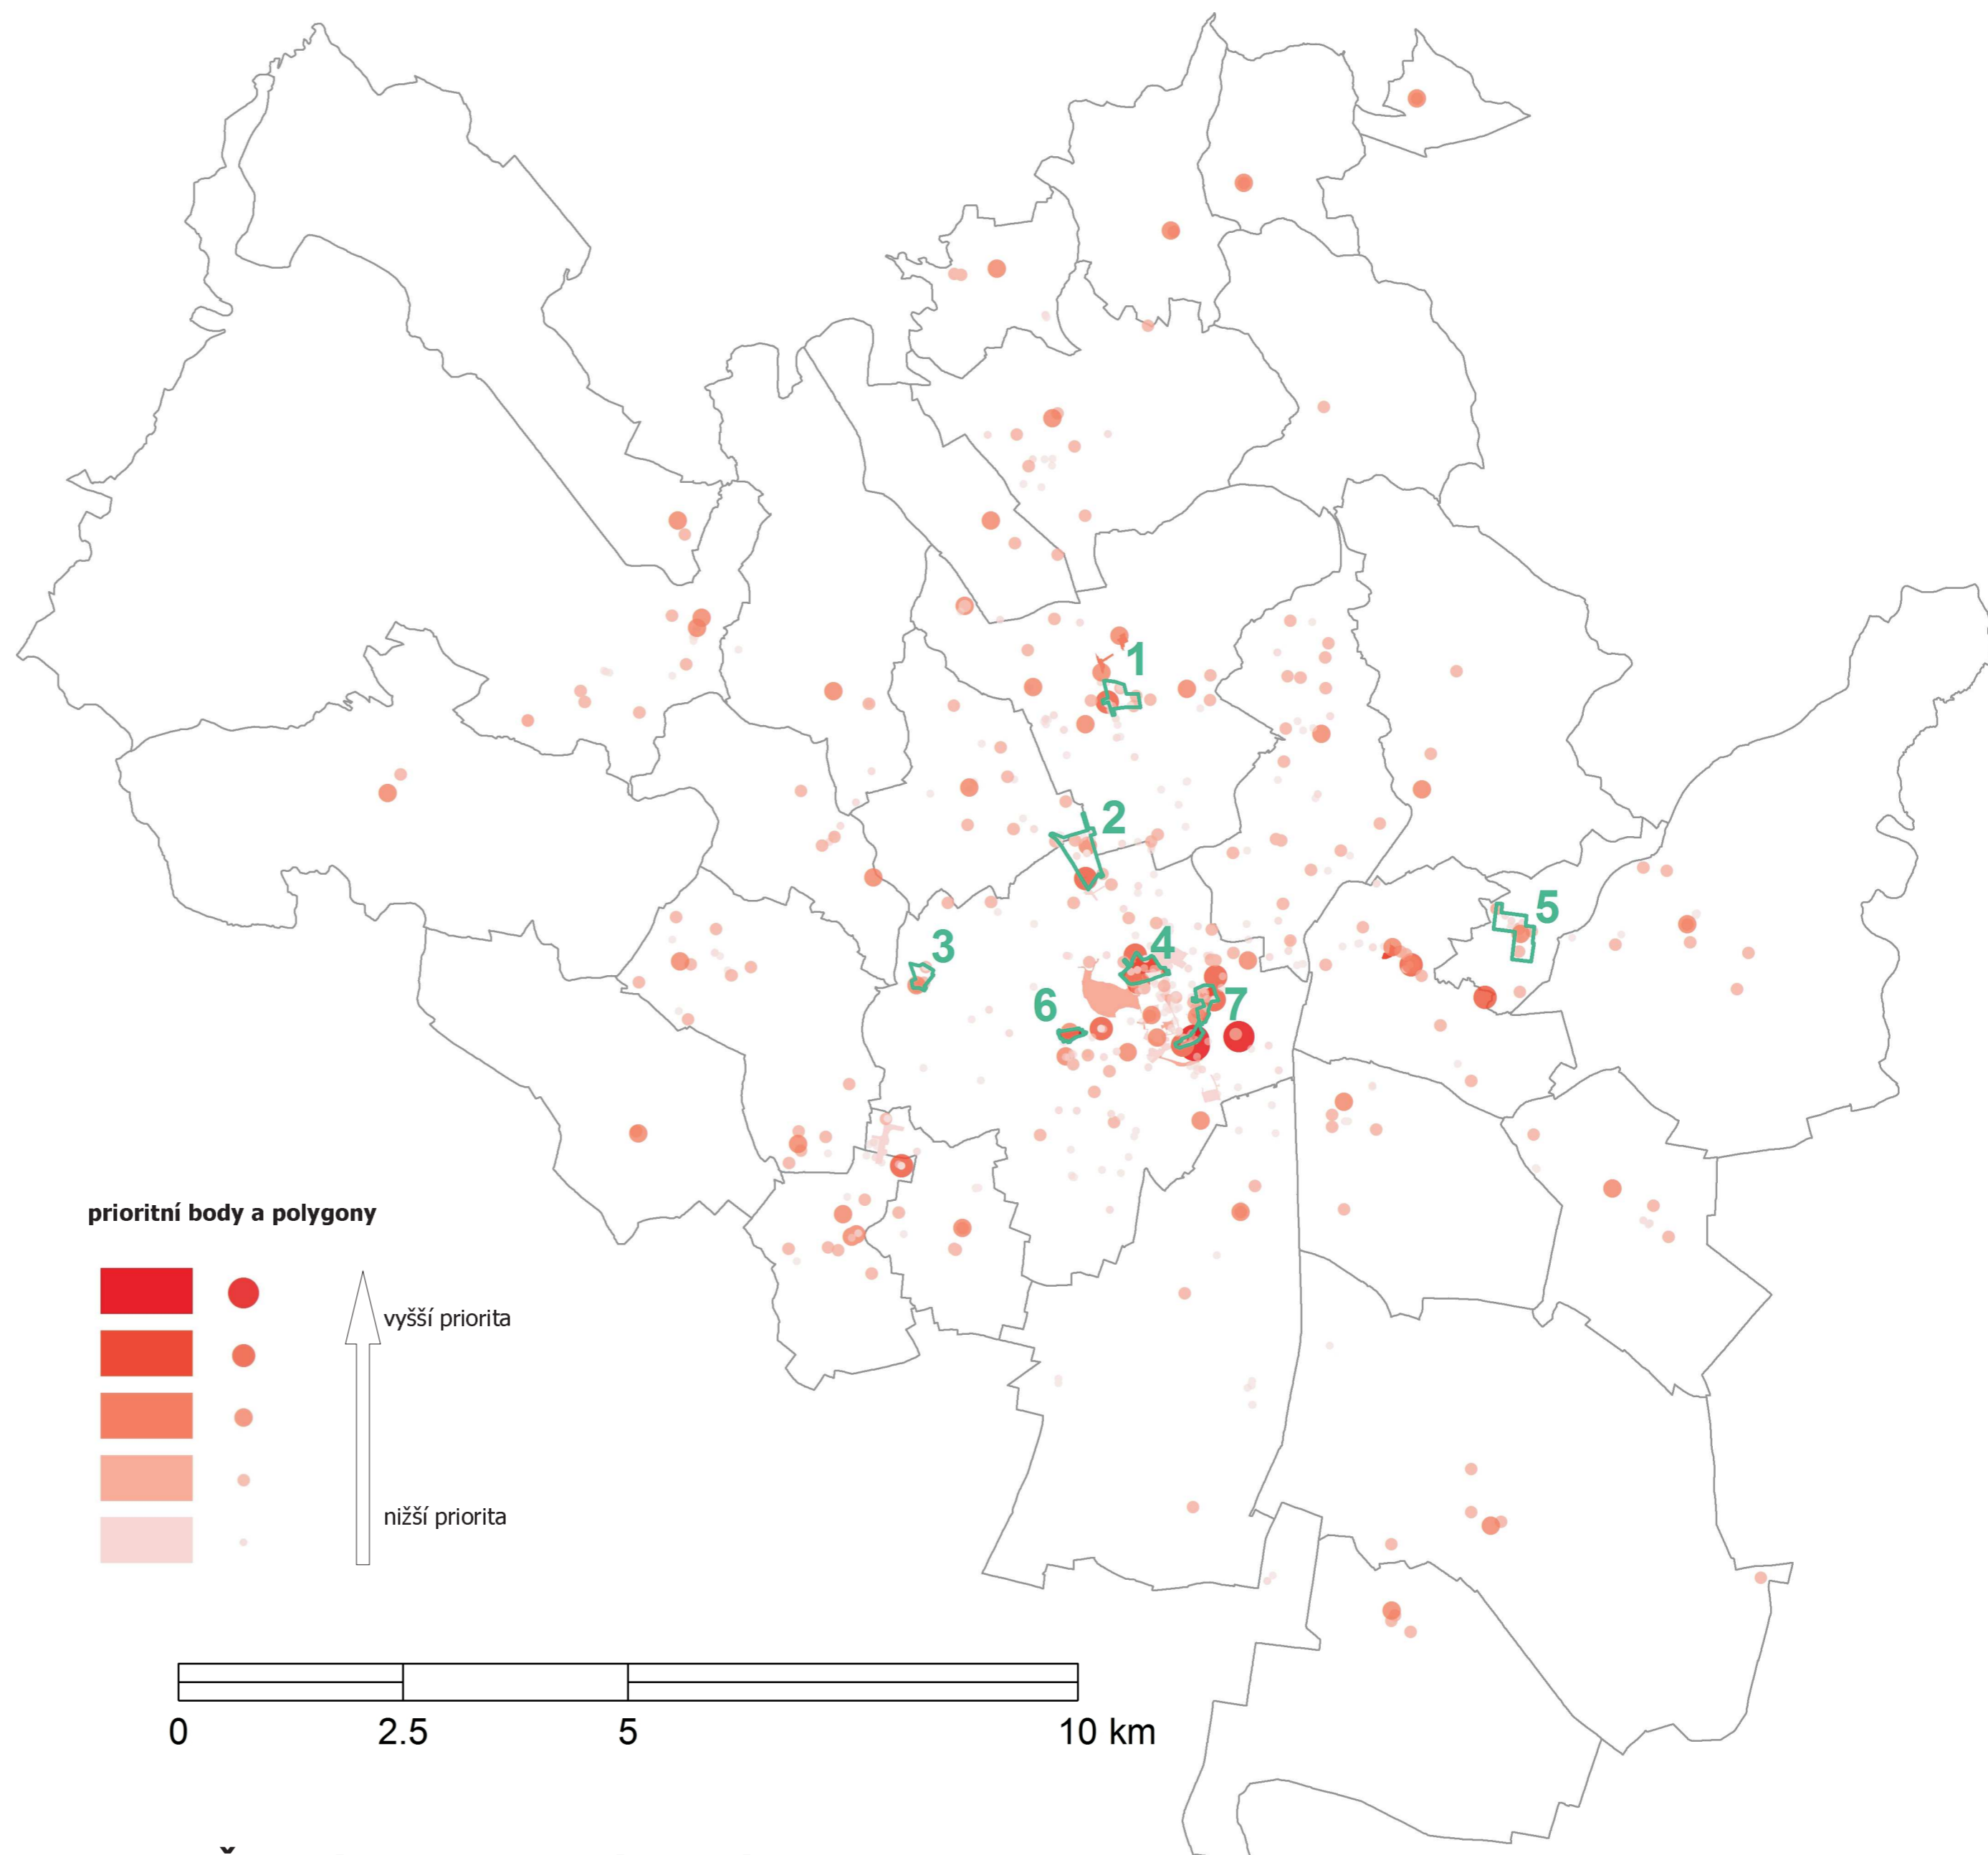

INSTITUTE S VYSOKOU PRIORITOU BEZBARIÉROVÉHO PŘÍSTUPU

Program **Éta**

(dle členů Poradního sboru Rady města Brna pro bezbariérové Brno)

1. Palackého třída - Mojžírovo náměstí

2. Björnsonův sad - Konečného nám.

3. Pisárky

4. Česká - Komenského nám.

6. Mendlovo náměstí

5. Pálavské náměstí

7. Nádraží - Malinovského nám.

prioritní body a polygony

zástavba
prioritní oblast
pásmo 50 m
pásmo 100 m

prioritní místa
adresní bod a jeho priorita

obecné body

- zasedací sál MČ
- volební místnost
- bankomat
- banka
- kontaktní místo DPMB
- zastávka (tram/bus)
- pobočka zdravotní pojišťovny
- služebna městské policie
- soud