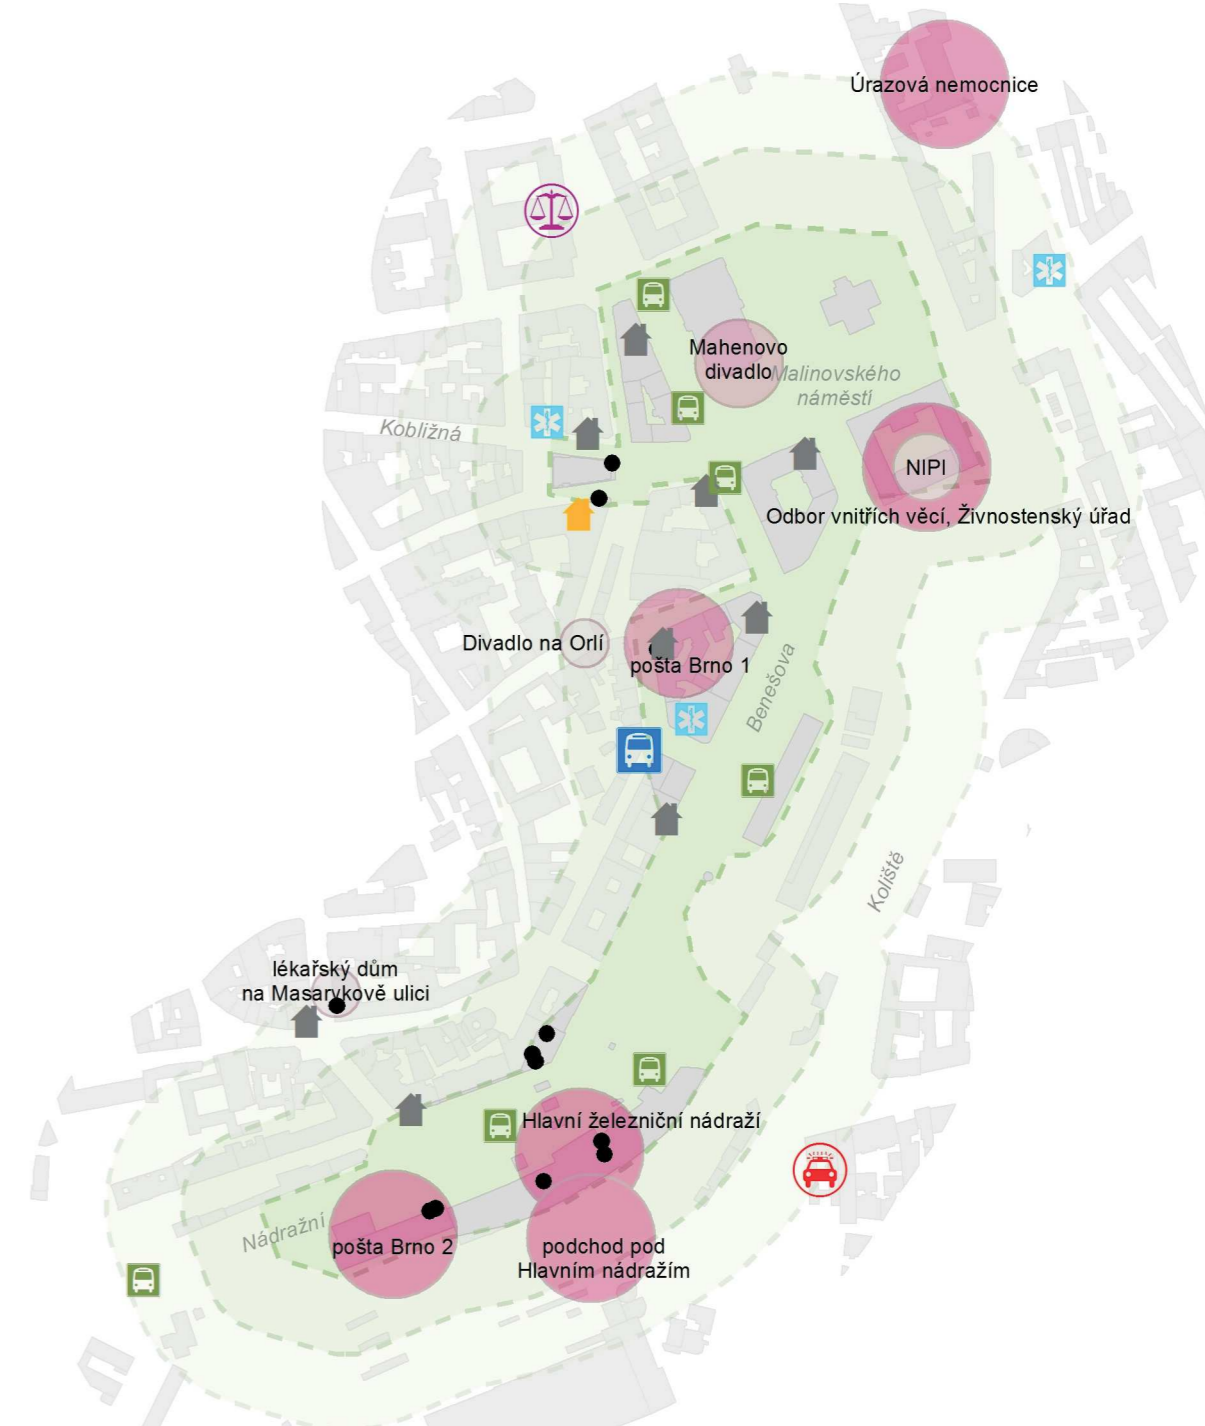

INSTITUTE S VYSOKOU PRIORITOU BEZBARIÉROVÉHO PŘÍSTUPU

Program **Éta**

(dle členů Poradního sboru Rady města Brna pro bezbariérové Brno)

1. Palackého třída - Mojžírovo náměstí

2. Björnsonův sad - Konečného nám.

3. Pisárky

4. Česká - Komenského nám.

6. Mendlovo náměstí

5. Pálavské náměstí

7. Nádraží - Malinovského nám.

prioritní body a polygony

zástavba
prioritní oblast
pásmo 50 m
pásmo 100 m

prioritní místa
adresní bod a jeho priorita

obecné body

- zasedací sál MČ
- volební místnost
- bankomat
- banka
- kontaktní místo DPMB
- zastávka (tram/bus)
- pobočka zdravotní pojišťovny
- služebna městské policie
- soud