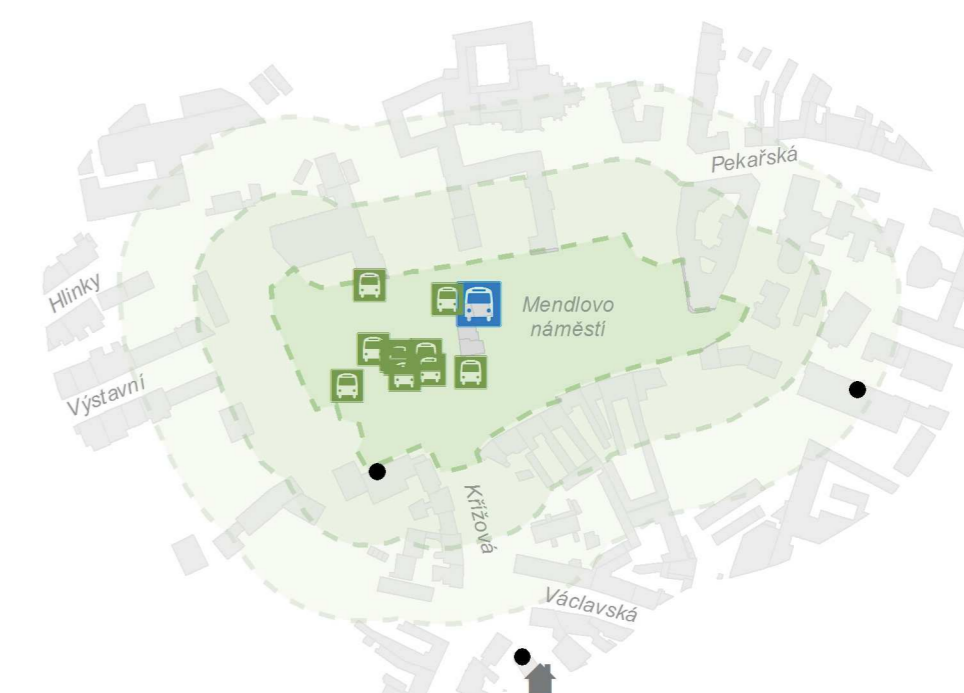

INSTITUTE S VYSOKOU PRIORITOU BEZBARIÉROVÉHO PŘÍSTUPU

Program **Éta**

(dle členů Poradního sboru Rady města Brna pro bezbariérové Brno)

1. Palackého třída - Mojžírovo náměstí

2. Björnsonův sad - Konečného nám.

3. Pisárky

4. Česká - Komenského nám.

6. Mendlovo náměstí

5. Pálavské náměstí

7. Nádraží - Malinovského nám.

prioritní body a polygony

zástavba
prioritní oblast
pásmo 50 m
pásmo 100 m

prioritní místa
adresní bod a jeho priorita

obecné body

- zasedací sál MČ
- volební místnost
- bankomat
- banka
- kontaktní místo DPMB
- zastávka (tram/bus)
- pobočka zdravotní pojišťovny
- služebna městské policie
- soud